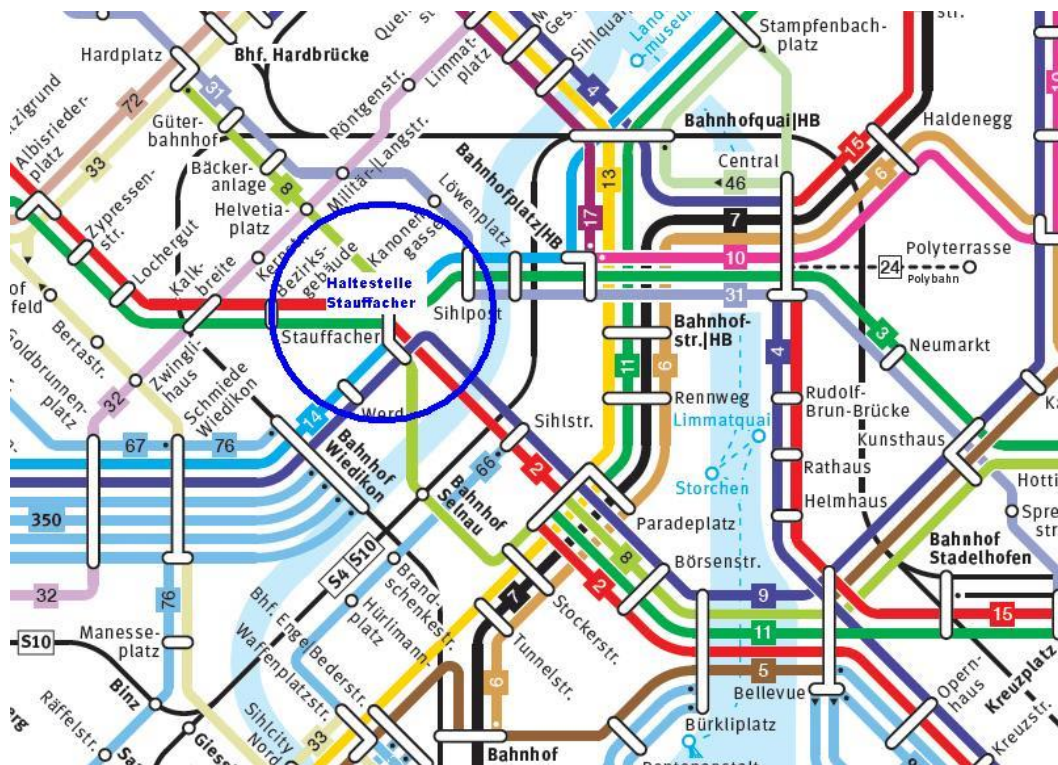

Lageplan Carbura

CARBURA

Schweizerische Pflichtlagerorganisation für flüssige Treib- und Brennstoffe

Standortadresse

Badenerstrasse 47
8004 Zürich

Postadresse

Postfach
8021 Zürich

Anfahrtsplan:

Detaillierter Standortplan:

ÖV ab Zürich Hauptbahnhof

Tram 14 ab Bahnhofplatz Richtung Triemli bis Haltestelle Stauffacher, oder Tram 3 ab Bahnhofplatz Richtung Albisrieden bis Haltestelle Stauffacher