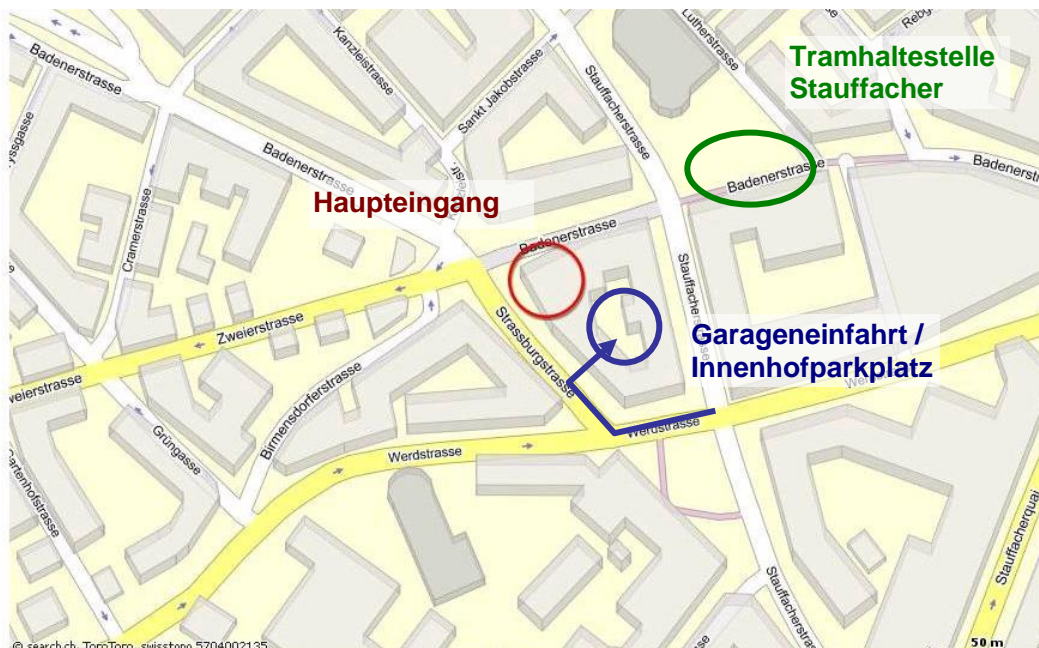

Lageplan Carbura

CARBURA

Schweizerische Pflichtlagerorganisation für flüssige Treib- und Brennstoffe

Standortadresse

Badenerstrasse 47
8004 Zürich

Postadresse

Postfach
8021 Zürich

Anfahrtsplan:

Detaillierter Standortplan:

ÖV ab Zürich Hauptbahnhof

Tram 14 ab Bahnhofplatz Richtung Triemli bis Haltestelle Stauffacher, oder Tram 3 ab Bahnhofplatz Richtung Albisrieden bis Haltestelle Stauffacher