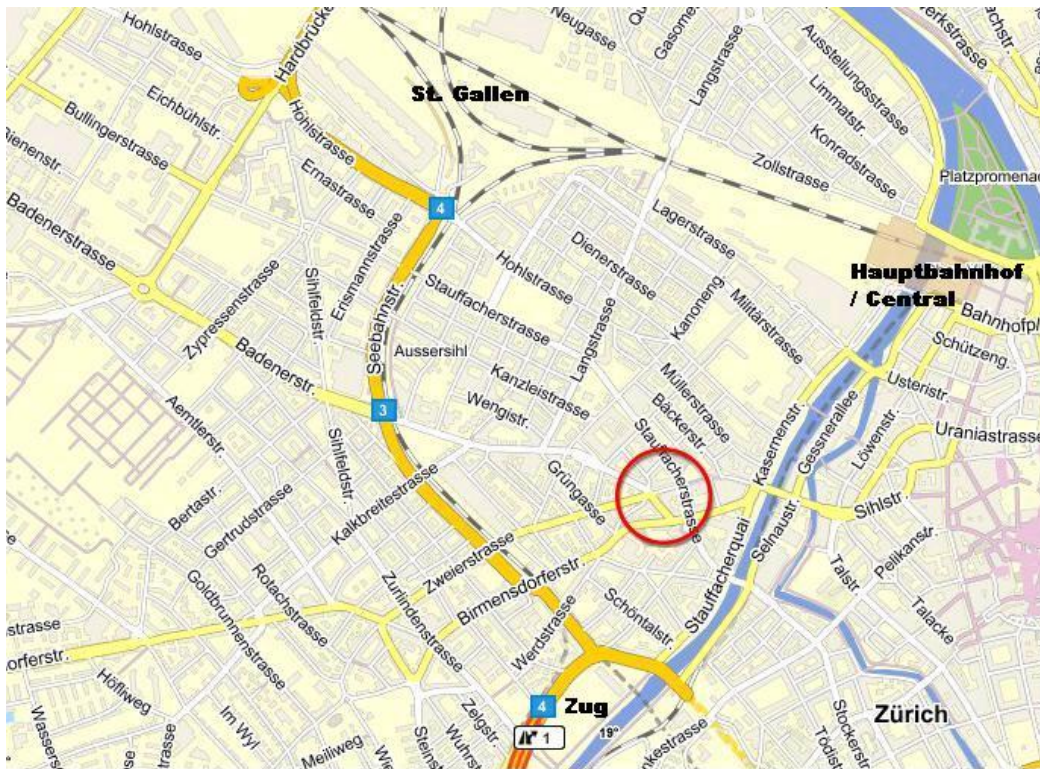

Lageplan Carbura

CARBURA

Schweizerische Pflichtlagerorganisation für flüssige Treib- und Brennstoffe

Standortadresse

Badenerstrasse 47
8004 Zürich

Postadresse

Postfach
8021 Zürich

Anfahrtsplan:

Detaillierter Standortplan:

ÖV ab Zürich Hauptbahnhof

Tram 14 ab Bahnhofplatz Richtung Triemli bis Haltestelle Stauffacher, oder Tram 3 ab Bahnhofplatz Richtung Albisrieden bis Haltestelle Stauffacher